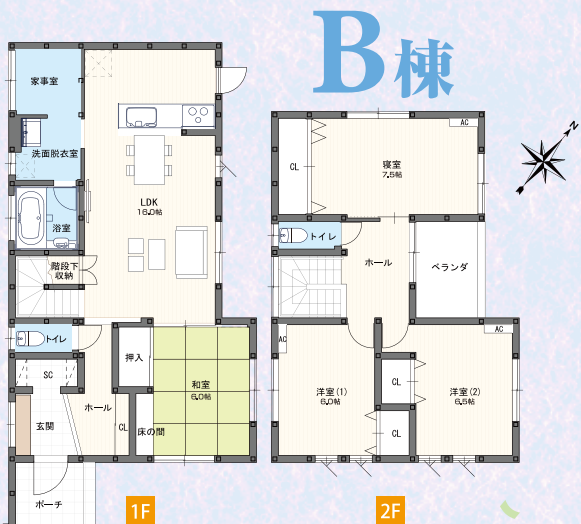

いま福井の30代に
人気のエリア
森田地区
福井市
河合寄安町
4LDK+家事室

新築モデルハウス分譲住宅 2棟同時見学会開催!

OPEN HOUSE

2021/9/11 [SAT]・12 [SUN]
10:00▶17:00

予約優先制

お電話またはホームページより
事前ご予約いただきますとご案内がスムーズです。
また、事前ご予約のお礼として、QUOカード(1,000円分)をプレゼント。

フレアのマスコット
フレアライオンちゃん

1F / 62.93㎡ (19.04坪) 2F / 49.17㎡ (14.87坪)
土地面積 / 204.10㎡ (61.75坪) 延床面積 / 112.10㎡ (33.91坪)

学区: 森田小学校、森田中学校

1F / 62.93㎡ (19.04坪) 2F / 49.17㎡ (14.87坪)
土地面積 / 198.45㎡ (60.03坪) 延床面積 / 112.10㎡ (33.91坪)

Debut!!
初お披露目

- 土地
- 4LDK+家事室
- 外構
- エアコン (2台)
- カーテン (全居室)

販売価格 **2,780**万円 (税込)

月々 **70,337**円

- ・借入: 2,780万円 ・期間: 35年
- ・金利: 0.35% (3年間固定)
- ・ボーナス払い、頭金なし

家族のみらいを明るく彩る
とっておきのスイーツインテリア。

※イメージ図です。

※イメージ図です。